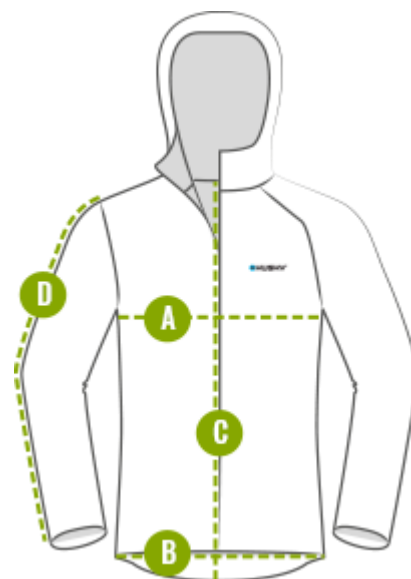

TABELA ROZMIARÓW Wymiary ciała mężczyzn

WYMIARY CIAŁA MĘSKIEGO (w cm)					
Rozmiar	S	M	L	XL	XXL
Wzrost	175 - 179	179 - 183	183 - 187	187 - 190	190 - 192
A Obwód klatki piersiowej	89 - 95	95 - 101	101 - 107	107 - 113	113 - 119
B Obwód w talii	75 - 81	81 - 87	87 - 93	93 - 99	99 - 105
C Obwód bioder	88 - 94	94 - 100	100 - 106	106 - 112	112 - 118

Wszystkie pomiary wykonujemy bezpośrednio na ciele.

- **A** Zmierz najszerszy obszar klatki piersiowej i ramion.
- **B** Zmierz wokół najwęższej części talii.
- **C** Zmierz obwód w najszerszej części bioder.

Wymiary produktu:

TABELA ROZMIARÓW Sonny M

KURTKA MĘSKA SONNY M (w cm)					
Rozmiar	S	M	L	XL	XXL
A Klatka piersiowa 1/2	54	57	60	63	66
B Dolna krawędź 1/2	44,5 - 51,5	47,5 - 54,5	50,5 - 57,5	53,5 - 60,5	56,5 - 63,5
C Długość tyłu	70	72	74	76	77
D Długość rękawa	79	82	85	88	89,5