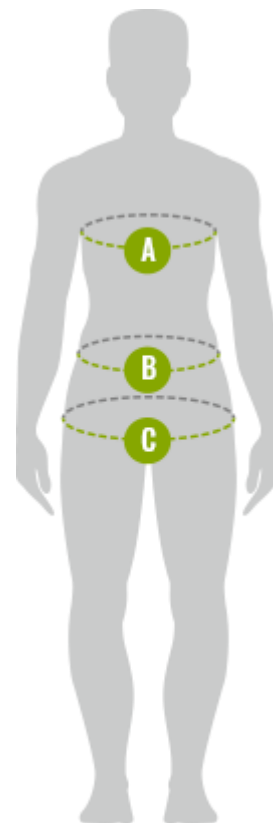

TABELA ROZMIARÓW Wymiary ciała mężczyzn

WYMIARY CIAŁA MĘSKIEGO (w cm)					
Rozmiar	S	M	L	XL	XXL
Wzrost	175 - 179	179 - 183	183 - 187	187 - 190	190 - 192
A Obwód klatki piersiowej	89 - 95	95 - 101	101 - 107	107 - 113	113 - 119
B Obwód w talii	75 - 81	81 - 87	87 - 93	93 - 99	99 - 105
C Obwód bioder	88 - 94	94 - 100	100 - 106	106 - 112	112 - 118

Wszystkie pomiary wykonujemy bezpośrednio na ciele.

- **A** Zmierz najszerszy obszar klatki piersiowej i ramion.
- **B** Zmierz wokół najwęższej części talii.
- **C** Zmierz obwód w najszerszej części bioder.

Wymiary produktu:

TABELA ROZMIARÓW Sonny M

KURTKA MĘSKA SONNY M (w cm)					
Rozmiar	S	M	L	XL	XXL
A Klatka piersiowa 1/2	54	57	60	63	66
B Dolna krawędź 1/2	44,5 - 51,5	47,5 - 54,5	50,5 - 57,5	53,5 - 60,5	56,5 - 63,5
C Długość tyłu	70	72	74	76	77
D Długość rękawa	79	82	85	88	89,5